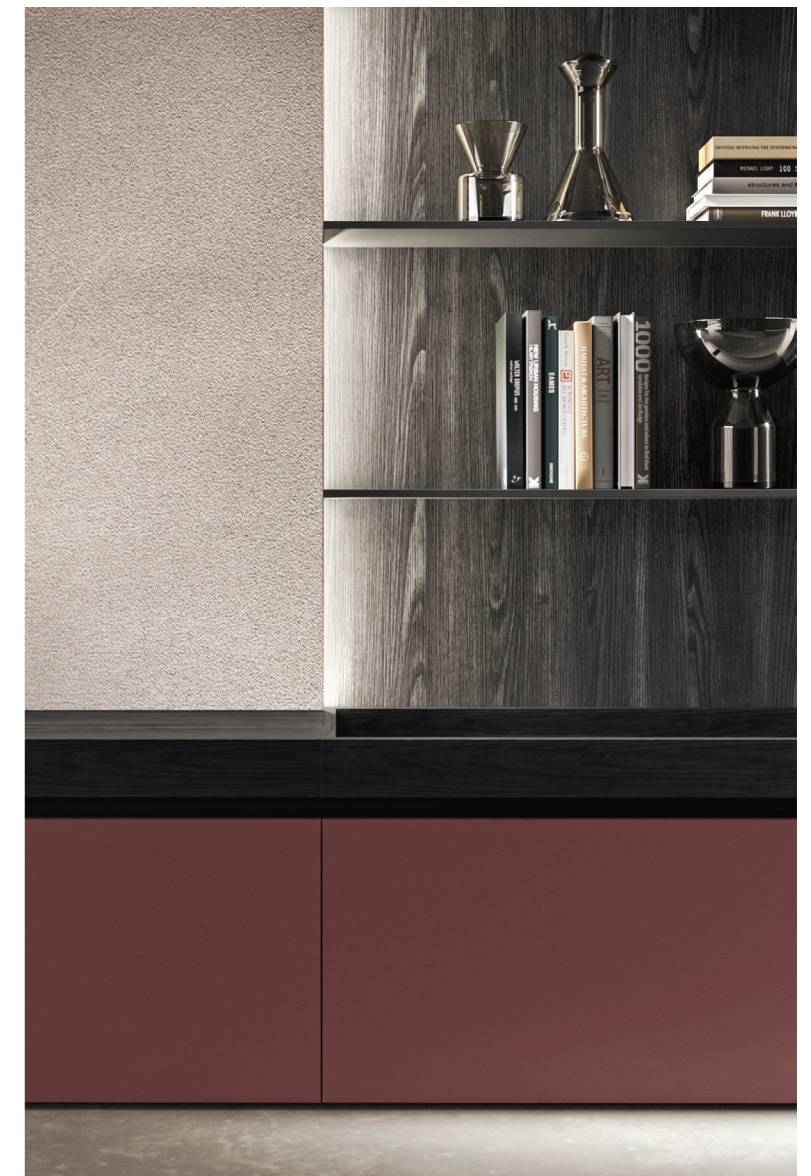

DETTAGLIO PARETE
LIVING CON BASI
IN FENIX ROSSO
JAIPUR, PIANO IN
LEGNO ROVERE
CARBONE, BOISERIE
IN BILAMINATO LEGNO
ROVERE TERRANERA E
PANNELLI SCHIENALI IN
BILAMINATO MATERICO
PIETRA PIASENTINA.

DETAIL OF LIVING
WALL WITH LOWER
BASES IN ROSSO
JAIPUR FENIX, TOP
IN ROVERE CARBONE
WOOD, BOISERIE IN
ROVERE TERRANERA
WOOD BILAMINATE
AND BACK PANELS IN
MATERIC BILAMINATE
PIETRA PIASENTINA.

DETAIL MUR LIVING
AVEC MEUBLES BAS
EN FENIX ROSSO
JAIPUR, PLAN
EN BOIS ROVERE
CARBONE, BOISERIE
EN BILAMINE BOIS
ROVERE TERRANERA
ET PANNEAUX DOS
EN BILAMINE PIETRA
PIASENTINA.

DETALLE DE PARED
LIVING CON BAJOS EN
FENIX ROSSO JAIPUR,
SUPERFICIE DE MADERA
EN ROVERE CARBONE,
BOISERIE EN BILAMINADO
DE MADERA ACABADO
ROVERE TERRANERA Y
PANELES DE ESPALDA EN
BILAMINADO MATERICO
PIETRA PIASENTINA.