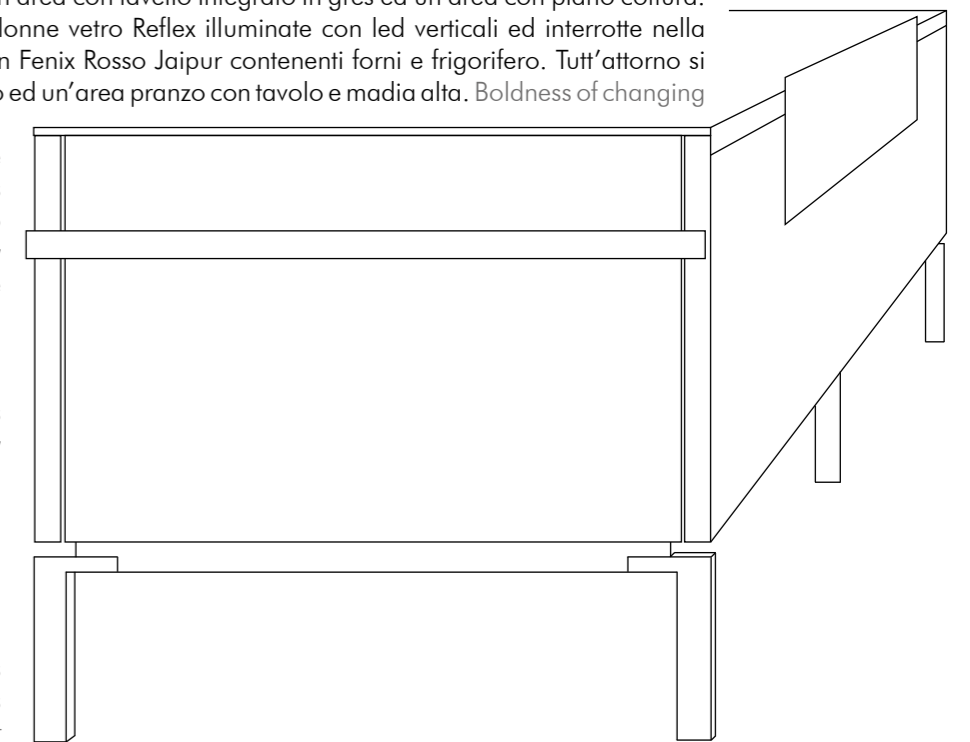

REGULA + BLUNA

 **Binova**

REGULA + BLUNA

QUANDO LA CUCINA È IN PIEDI.

Osare sempre un po' di più. L'audacia di cambiare può custodire il seme di quella genialità che fa intuire la direzione prima di altri, dell'attimo in cui si capisce di aver realizzato qualcosa che si credeva impossibile. Umanamente si cresce e si allungano le distanze tra un'orma e l'altra. Così Regula, nata nel 1998, non ha mai cessato di crescere, fino a portare avanti ancora oggi il suo concetto di leggerezza estrema. Un ambiente che ruota attorno a due isole sospese su piedini, entrambe caratterizzate da un monoblocco centrale in gres Nero greco che interrompe il piano di lavoro generando rispettivamente un'area con lavello integrato in gres ed un'area con piano cottura. Fanno da sfondo una parete di colonne vetro Reflex illuminate con led verticali ed interrotte nella parte centrale da quattro colonne in Fenix Rosso Jaipur contenenti forni e frigorifero. Tutt'attorno si sviluppano un'area living con divano ed un'area pranzo con tavolo e madia alta. Boldness of changing can be the shell of the genius pearl. As humans grow up, the distance between their footsteps becomes wider. The same happens to Regula, born in 1998, until today it continues its concept of extreme lightness. An ambient composed by two islands suspended on feet, both characterized by a central block made in Nero greco gres that divide the worktop, respectively generating an area with an integrated sink and an area with a cooktop. The background is a wall of Reflex glass columns illuminated with vertical LEDs and interrupted in the central part by four columns in Fenix Rosso Jaipur containing ovens and refrigerator. All around there is a living area with sofa and another area with table and glass sideboard.